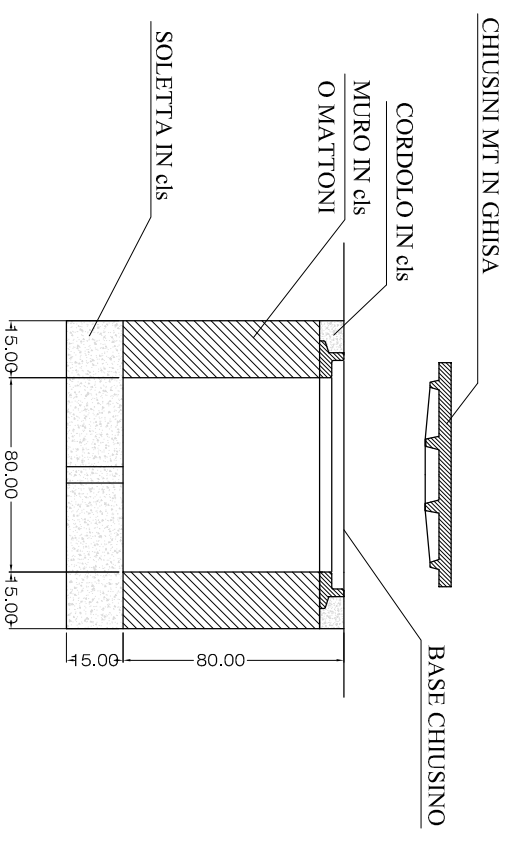

PARTICOLARI COSTRUTTIVI CANALIZZAZIONE ENEL

POZZETTO ENEL 80X80

SEZIONE TIPO scala 1:50

PARTICOLARE POZZETTI scala 1:20